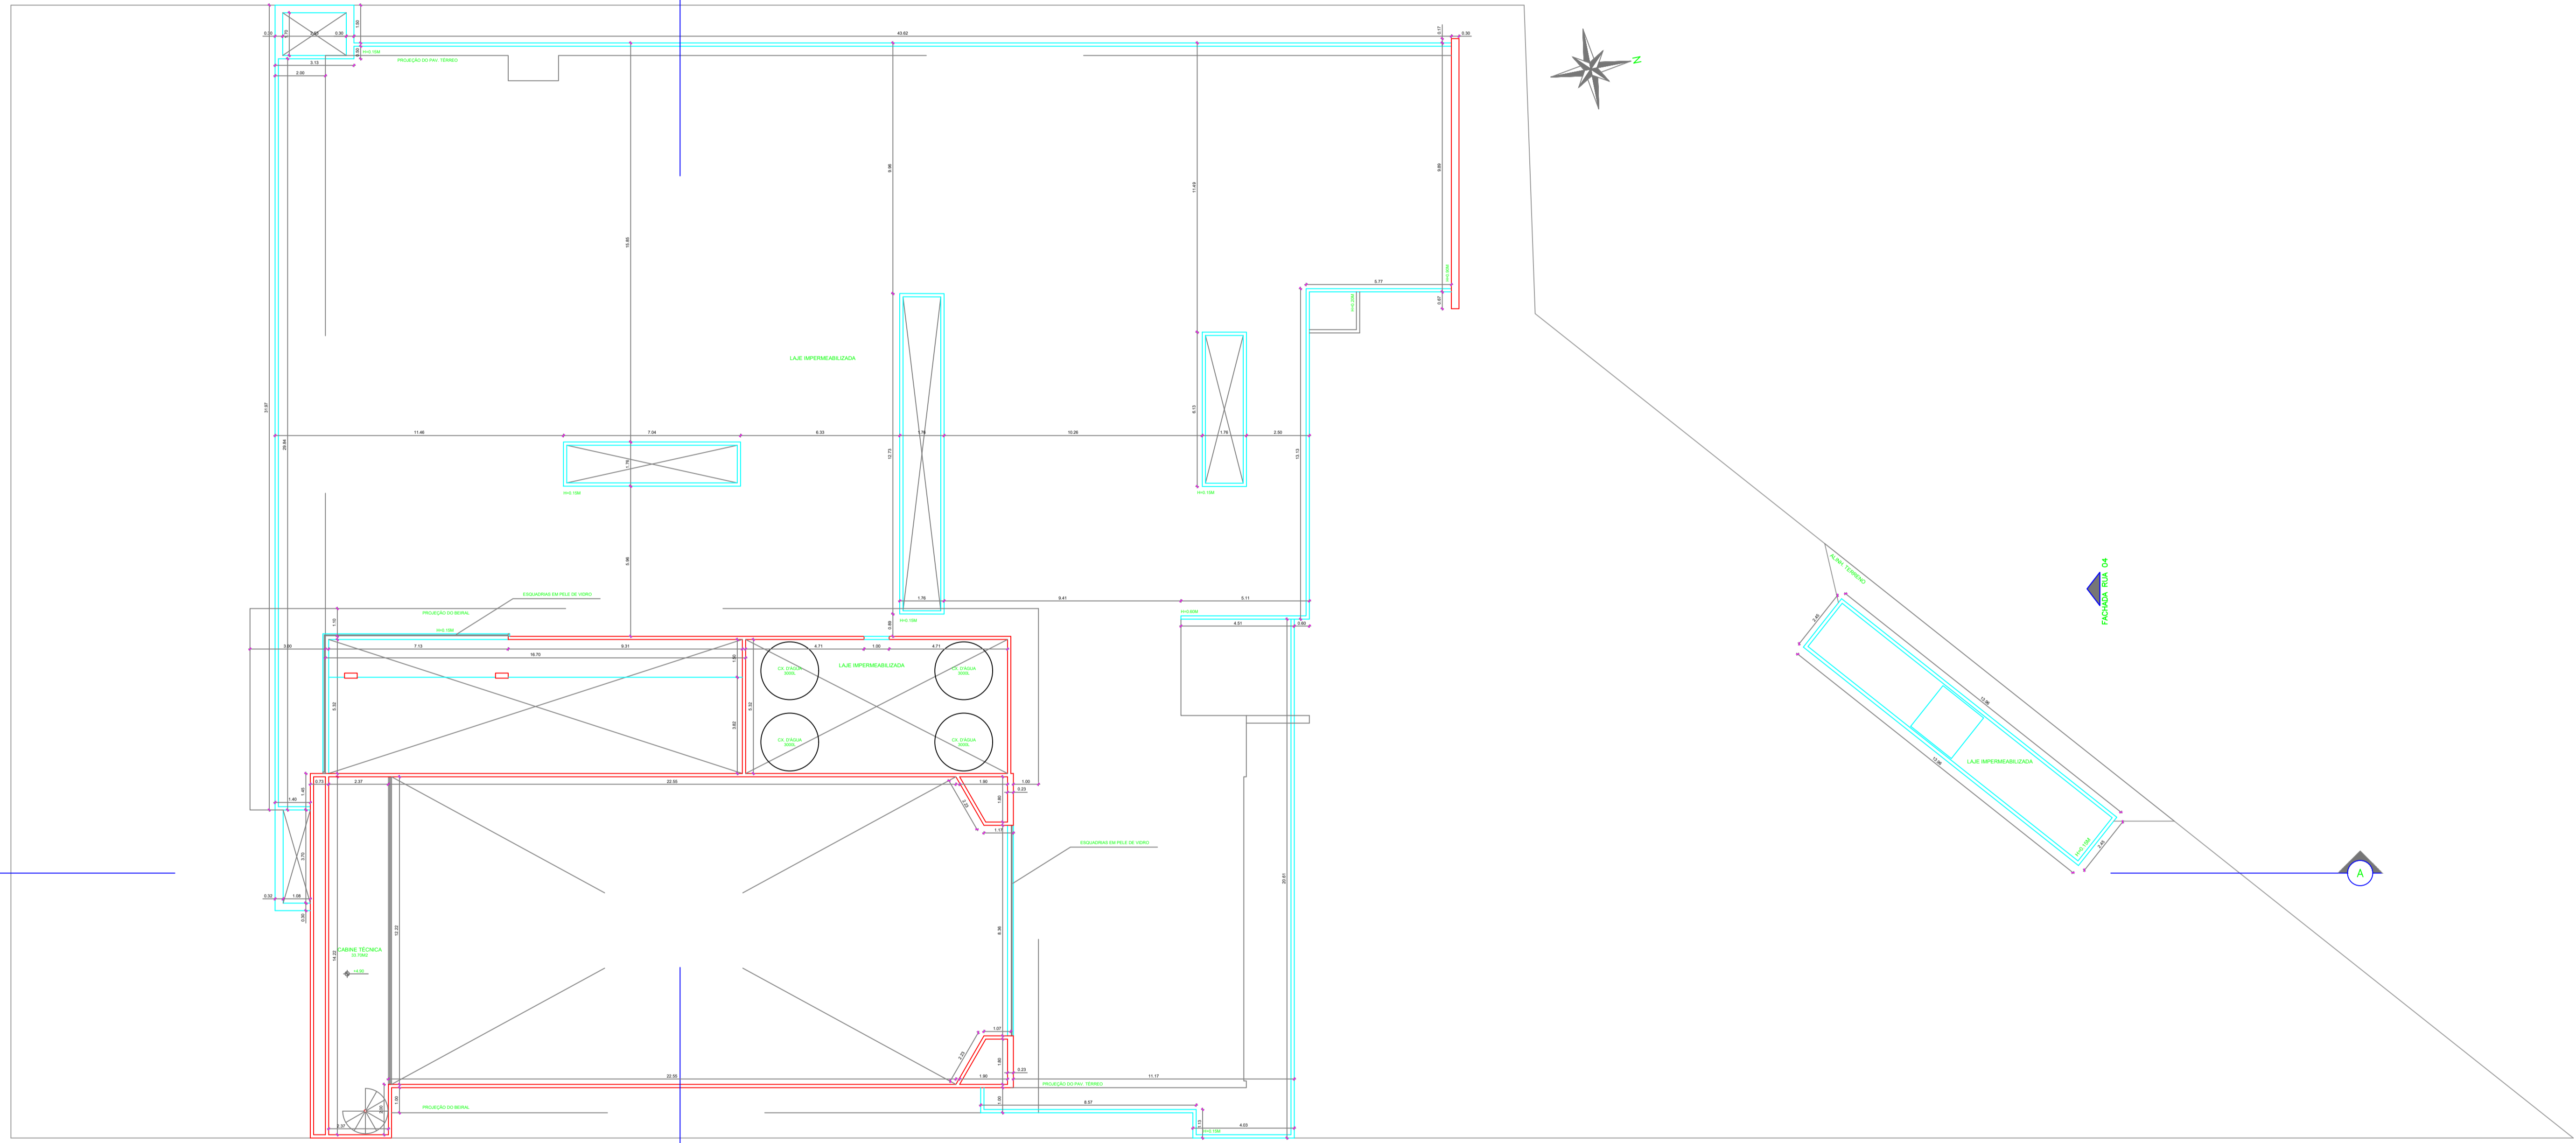

FACHADA AV. HENRIQUE TERRA

FACHADA RUA CA

3 PLANTA BAIXA - PAV. SUPERIOR
esc: 1/100

PROJETO DE ARQUITETURA PARA CONSTRUÇÃO DA NOVA
CÂMARA MUNICIPAL DE CABO FRIO, SITUADA NA AVENIDA
HENRIQUE TERRA, LOTE 09, QUADRA 16, NOVO PORTINHO -
CABO FRIO - RJ.

DATA:	ESCOLA:	PROJETO:	CLIENTE:
DE/22	INDICADA	3	PREFEITURA MUNICIPAL DE CABO FRIO
CONTÉUDO:			PLANTA BAIXA - PAV. SUPERIOR

PROPRIETÁRIO: _____
 AUTOR DO PROJETO (ANDERSON NOBRE BASTOS, CREA 48661/7): _____
 RESP. TÉCNICO: _____