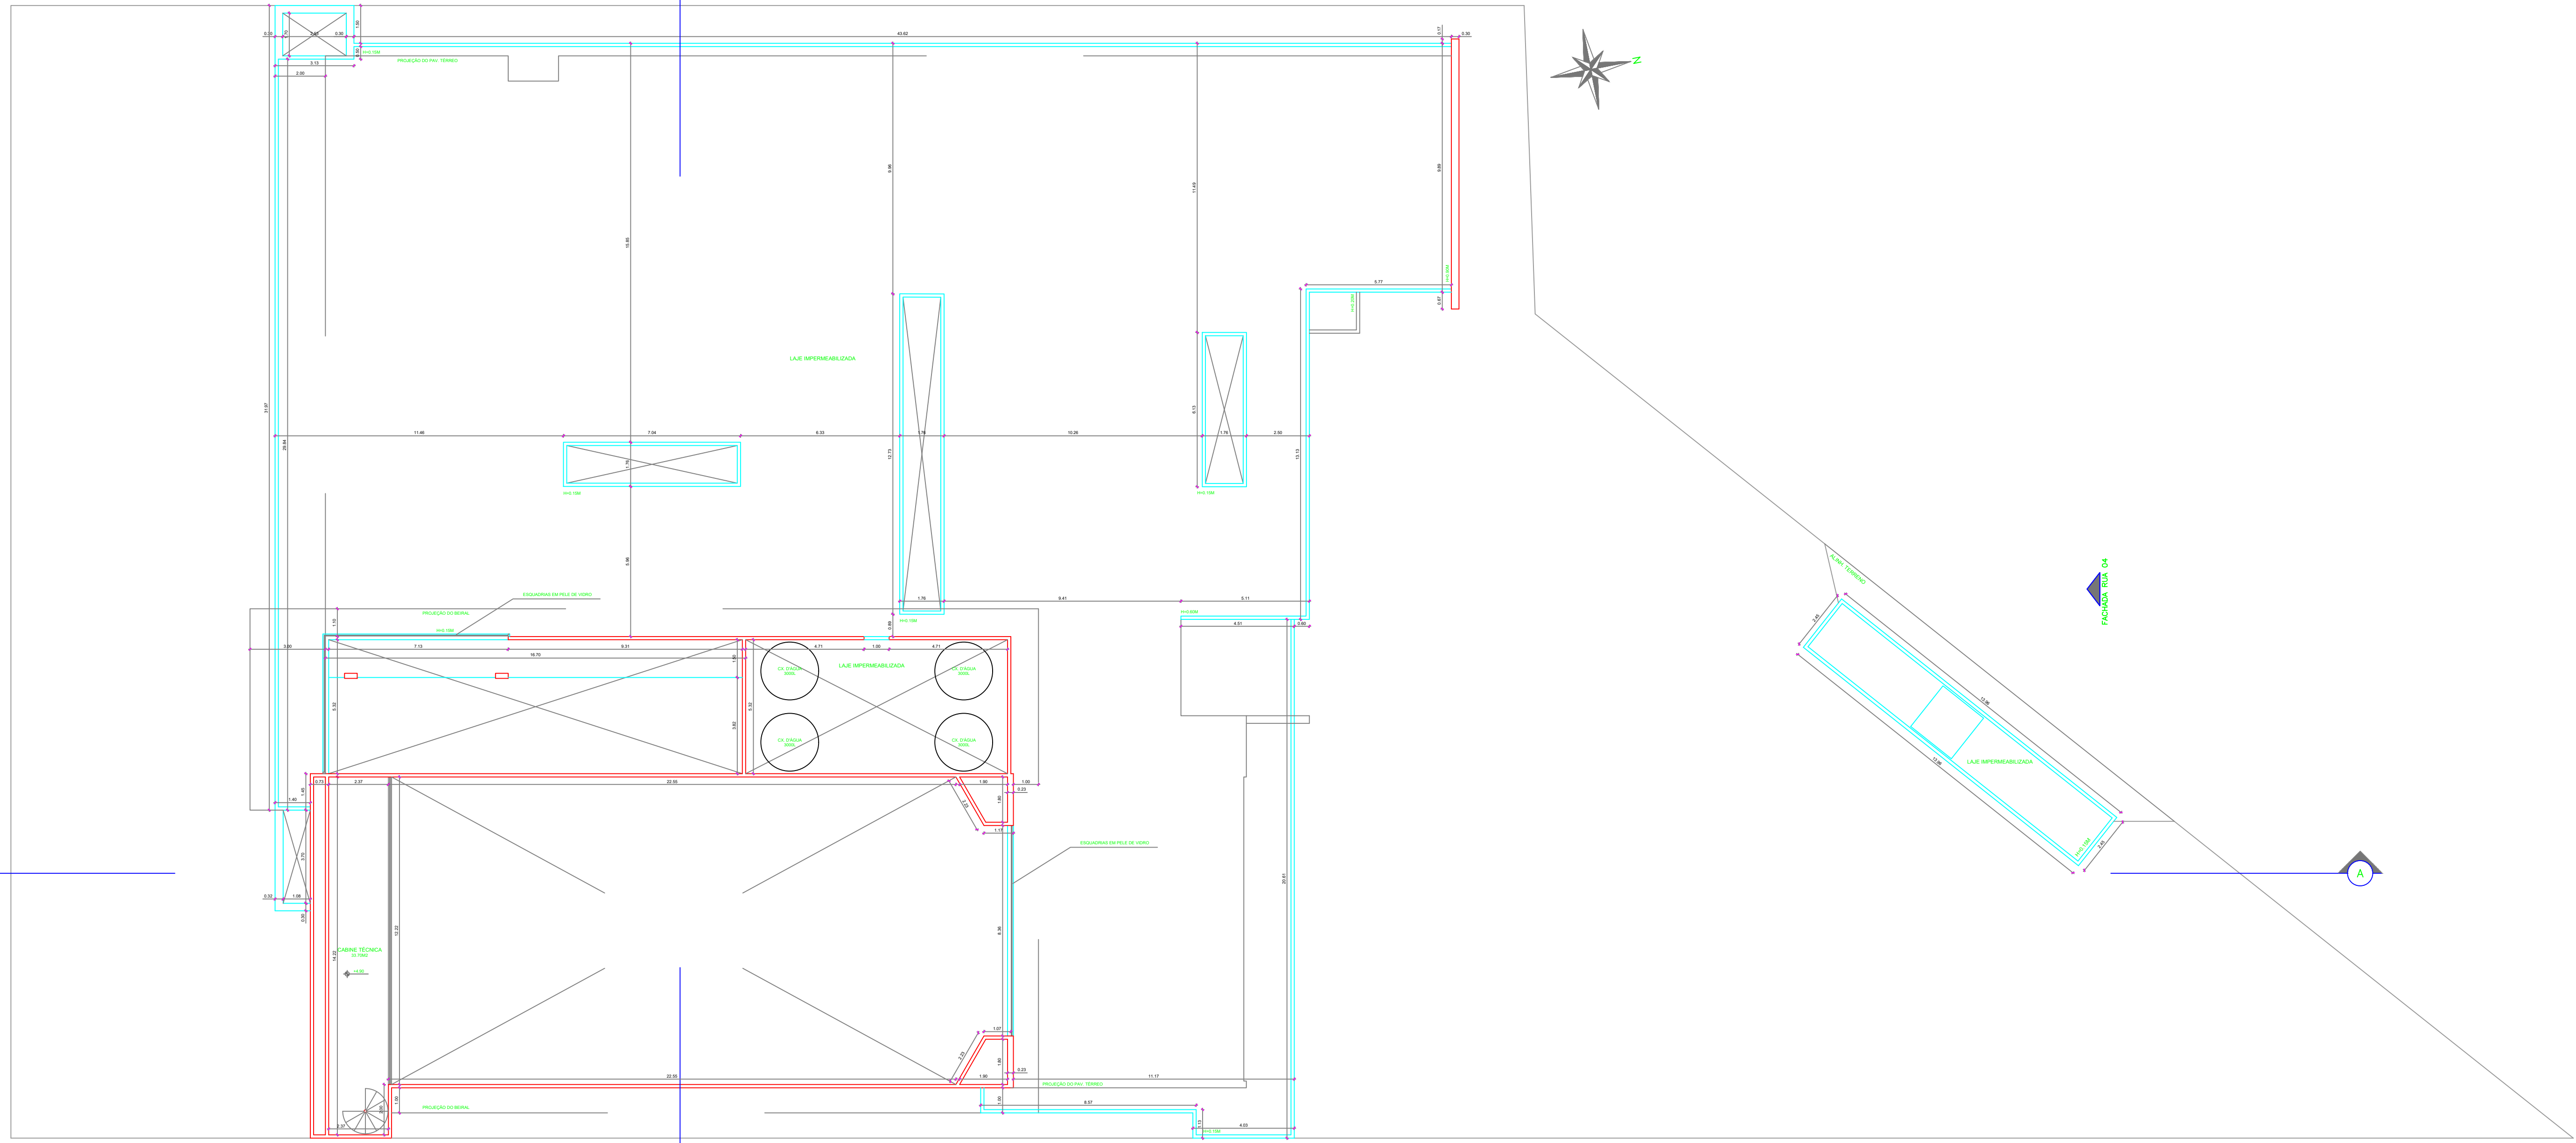

FACHADA AV. HENRIQUE TERRA

FACHADA RUA CA

3 PLANTA BAIXA - PAV. SUPERIOR
esc: 1/100

PROJETO DE ARQUITETURA PARA CONSTRUÇÃO DA NOVA
CÂMARA MUNICIPAL DE CABO FRIO, SITUADA NA AVENIDA
HENRIQUE TERRA, LOTE 09, QUADRA 16, NOVO PORTINHO -
CABO FRIO - RJ.

DATA:	ESCOLA:	PROJETO:	CLIENTE:
DE/22	INDICADA	3	PREFEITURA MUNICIPAL DE CABO FRIO
CONTÉUDO:			PLANTA BAIXA - PAV. SUPERIOR

PROPRIETÁRIO: _____

AUTOR DO PROJETO (ANDERSON NOBRE BASTOS, CREA 48868/7): _____